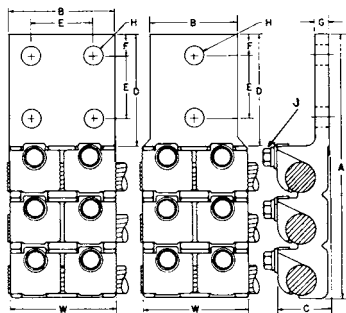

3JJAR SERIES

Terminal lugs, three cables, 90°

#1	#4	2	3JJ2AR2N	5¹¹/₁₆	1⁵/₁₆	1³/₁₆	3	7⁷/₃₂	5⁵/₁₆	1³/₄	AL3JJ2AR2N	6⁵/₁₆	1¹/₈	1⁵/₁₆	3¹/₄	9⁹/₃₂	5⁵/₁₆	3⁵/₈
1/0	#4	2																
2/0	1/0	2	3JJ3AR2N	6³/₁₆	1¹¹/₁₆	1³/₁₆	3¹/₈	1¹/₄	5⁵/₁₆	2¹/₈	AL3JJ4AR2N	7¹/₁₆	1¹/₈	1³/₁₆	3¹/₄	5⁵/₁₆	5⁵/₁₆	3³/₄
4/0	1/0	2									AL3JJ4AR4N	7¹/₁₆	3	1³/₁₆	3¹/₄	5⁵/₁₆	5⁵/₁₆	3³/₄
4/0	1/0	4	3JJ4AR2N	6⁵/₈	1⁷/₈	1	3¹/₄	1¹/₄	5⁵/₁₆	2¹/₁₆								
4/0	2/0	2	3JJ4AR4N	6⁵/₈	3	1	3¹/₄	1¹/₄	5⁵/₁₆	2¹/₁₆								
4/0	2/0	4																
350	4/0	2	3JJ5AR2N	7¹/₄	2²⁹/₃₂	1¹/₄	3⁵/₁₆	5⁵/₁₆	3³/₈	2³/₄	AL3JJ5AR2N	7³/₄	2¹/₄	1³/₈	3³/₈	1¹³/₃₂	3³/₈	4
350	4/0	4	3JJ5AR4N	7¹/₄	3	1¹/₄	3⁵/₁₆	5⁵/₁₆	3³/₈	2³/₄	AL3JJ5AR4N	7³/₄	3	1³/₈	3³/₈	1¹³/₃₂	3³/₈	4
500	350	2	3JJ6AR2N	7⁷/₈	2¹/₂	1⁷/₁₆	3³/₈	3³/₈	3³/₈	3¹/₄	AL3JJ6AR2N	8¹/₁₆	2¹/₂	1⁵/₈	3¹/₂	1¹⁵/₃₂	3³/₈	4¹/₈
500	350	4	3JJ6AR4N	7⁷/₈	3	1⁷/₁₆	3³/₈	3³/₈	3³/₈	3¹/₄	AL3JJ6AR4N	8⁵/₁₆	3	1⁵/₈	3¹/₂	1¹⁵/₃₂	3³/₈	4¹/₈
750	500	2	3JJ7AR2N	8¹/₂	3	1³/₄	3³/₈	7¹/₁₆	7¹/₁₆	3³/₄	AL3JJ7AR2N	9³/₁₆	3	1¹⁵/₁₆	3¹/₂	5⁵/₈	7¹/₁₆	4³/₄
750	500	4	3JJ7AR4N	8¹/₂	3	1³/₄	3³/₈	7¹/₁₆	7¹/₁₆	3³/₄	AL3JJ7AR4N	9³/₁₆	3	1¹⁵/₁₆	3¹/₂	5⁵/₈	7¹/₁₆	4³/₄
1000	750	2	3JJ8AR2N	9³/₈	3⁷/₃₂	1¹⁵/₁₆	3³/₈	1¹/₂	1¹/₂	4⁷/₁₆	AL3JJ8AR2N	9³/₁₆	3¹/₄	2³/₁₆	3¹/₂	2¹/₃₂	1¹/₂	5¹/₄
1000	750	4	3JJ8AR4N	9³/₈	3⁷/₃₂	1¹⁵/₁₆	3³/₈	1¹/₂	1¹/₂	4⁷/₁₆	AL3JJ8AR4N	9³/₁₆	3¹/₄	2³/₁₆	3¹/₂	2¹/₃₂	1¹/₂	5¹/₄

** Holes in Tang

E = 1³/₄"
F = 5⁵/₈"
H = 9⁵/₁₆"