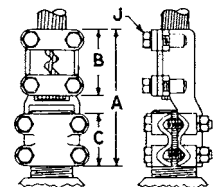

For 90° add suffix 90 to CATALOG NUMBER.

PST & PST90 SERIES

Stud connector for cable

J = 1/2"

Cable Range Max. Min.			Stud Size	BRONZE CONNECTORS				DUAL-RATED ALUMINUM CONNECTORS				
				Catalog Number	Dimension in Inches (Approximate)			Catalog Number	Dimension in Inches (Approximate)			
					A	A90	B		C	A	A90	B
350	2/0	2 - 12	P4ST6	6 1/8	5 1/8	2 13/16	2 1/2	ALP4ST6	6 1/8	5 1/8	2 13/16	2 1/2
600	350	2 - 12	P5ST6	6 1/8	5 1/8	2 13/16	2 1/2	ALP5ST6	6 1/8	5 1/8	2 13/16	2 1/2
1000	600	2 - 12	P6ST6	6 5/16	5 5/16	3	2 1/2	ALP6ST6	6 5/16	5 5/16	3	2 1/2
1500	1000	2 - 12	P7ST6	6 1/2	5 1/2	3 3/16	2 1/2	ALP7ST6	6 1/2	5 1/2	3 3/16	2 1/2
2000	1500	2 - 12	P8ST6	6 11/16	5 11/16	3 3/8	2 1/2	ALP8ST6	6 11/16	5 11/16	3 3/8	2 1/2
350	2/0	2 1/2 - 12	P4ST7	6 3/8	5 3/8	2 13/16	2 3/4	ALP4ST7	6 3/8	5 3/8	2 13/16	2 3/4
600	350	2 1/2 - 12	P5ST7	6 3/8	5 3/8	2 13/16	2 3/4	ALP5ST7	6 3/8	5 3/8	2 13/16	2 3/4
1000	600	2 1/2 - 12	P6ST7	6 9/16	5 13/16	3	2 3/4	ALP6ST7	6 9/16	5 13/16	3	2 3/4
1500	1000	2 1/2 - 12	P7ST7	6 3/4	6	3 3/16	2 3/4	ALP7ST7	6 3/4	6	3 3/16	2 3/4
2000	1500	2 1/2 - 12	P8ST7	6 15/16	6 3/16	3 3/8	2 3/4	ALP8ST7	6 15/16	6 3/16	3 3/8	2 3/4
350	2/0	3 - 12	P4ST8	6 5/8	7 1/8	2 13/16	3	ALP4ST8	6 5/8	7 1/8	2 13/16	3
600	350	3 - 12	P5ST8	6 5/8	7 1/8	2 13/16	3	ALP5ST8	6 5/8	7 1/8	2 13/16	3
1000	600	3 - 12	P6ST8	6 13/16	7 5/16	3	3	ALP6ST8	6 13/16	7 5/16	3	3
1500	1000	3 - 12	P7ST8	7	7 1/2	3 3/16	3	ALP7ST8	7	7 1/2	3 3/16	3
2000	1500	3 - 12	P8ST8	7 3/16	7 11/16	3 3/8	3	ALP8ST8	7 3/16	7 11/16	3 3/8	3