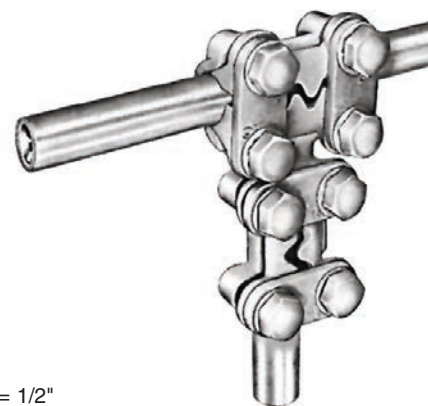

J = 1/2"

PT SERIES Tee connector, cable and tube

Run						Tap						BRONZE CONNECTORS				DUAL-RATED ALUMINUM CONNECTORS			
Cable Range			Cable Range			Catalog Number	Dimension in Inches (Approximate)				Catalog Number	Dimension in Inches (Approximate)							
Max.	Min.	IPS	Max.	Min.	IPS		A	B	C	W		A	B	C	W				
2/0	#4	1¹/₈	2/0	#4	1¹/₈	P22T	5¹/₄	2¹/₂	1¹/₄	2³/₈	ALP22T	5¹/₄	2¹/₂	1¹/₄	2³/₈				
350	2/0	3³/₈	2/0	#4	1¹/₈	P42T	5³/₈	2⁵/₈	1⁵/₈	2³/₈	ALP42T	5³/₈	2⁵/₈	1⁵/₈	2³/₈				
350	2/0	3³/₈	350	2/0	3³/₈	P44T	5¹/₂	2⁵/₈	1⁵/₈	2³/₈	ALP44T	5¹/₂	2⁵/₈	1⁵/₈	2³/₈				
600	350	1¹/₂	2/0	#4	1¹/₈	P52T	5³/₈	2⁵/₈	2	2⁷/₁₆	ALP52T	5³/₈	2⁵/₈	2	2⁷/₁₆				
600	350	1¹/₂	350	2/0	3³/₈	P54T	5¹/₂	2⁵/₈	2	2⁷/₁₆	ALP54T	5¹/₂	2⁵/₈	2	2⁷/₁₆				
600	350	1¹/₂	600	350	1¹/₂	P55T	5¹/₂	2⁵/₈	2	2⁷/₁₆	ALP55T	5¹/₂	2⁵/₈	2	2⁷/₁₆				
1000	600	3³/₄	2/0	#4	1¹/₈	P62T	5	3	2⁹/₁₆	2⁹/₁₆	ALP62T	5	3	2⁹/₁₆	2⁹/₁₆				
1000	600	3³/₄	350	2/0	3³/₈	P64T	5	3	2⁹/₁₆	2⁹/₁₆	ALP64T	5	3	2⁹/₁₆	2⁹/₁₆				
1000	600	3³/₄	600	350	1¹/₂	P65T	5⁷/₈	3	2⁹/₁₆	2⁹/₁₆	ALP65T	5⁷/₈	3	2⁹/₁₆	2⁹/₁₆				
1000	600	3³/₄	1000	600	3³/₄	P66T	6¹/₈	3	2⁹/₁₆	2⁹/₁₆	ALP66T	6¹/₈	3	2⁹/₁₆	2⁹/₁₆				
1500	1000	1	2/0	#4	1¹/₈	P72T	6¹/₈	3³/₁₆	2⁹/₁₆	2¹³/₁₆	ALP72T	6¹/₈	3³/₁₆	2⁹/₁₆	2¹³/₁₆				
1500	1000	1	350	2/0	3³/₈	P74T	6¹/₄	3³/₁₆	2⁹/₁₆	2¹³/₁₆	ALP74T	6¹/₄	3³/₁₆	2⁹/₁₆	2¹³/₁₆				
1500	1000	1	600	350	1¹/₂	P75T	6¹/₄	3³/₁₆	2⁹/₁₆	2¹³/₁₆	ALP75T	6¹/₄	3³/₁₆	2⁹/₁₆	2¹³/₁₆				
1500	1000	1	1000	600	3³/₄	P76T	6³/₈	3³/₁₆	2⁹/₁₆	2¹³/₁₆	ALP76T	6³/₈	3³/₁₆	2⁹/₁₆	2¹³/₁₆				
1500	1000	1	1500	1000	1	P77T	6¹/₂	3³/₁₆	2⁹/₁₆	2¹³/₁₆	ALP77T	6¹/₂	3³/₁₆	2⁹/₁₆	2¹³/₁₆				
2000	1500	1¹/₄	2/0	#4	1¹/₈	P82T	6¹/₈	3³/₈	3	3¹/₁₆	ALP82T	6¹/₈	3³/₈	3	3¹/₁₆				
2000	1500	1¹/₄	350	2/0	3³/₈	P84T	6¹/₄	3³/₈	3	3¹/₁₆	ALP84T	6¹/₄	3³/₈	3	3¹/₁₆